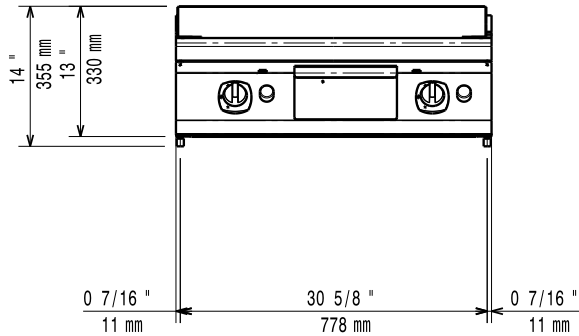

Electrolux
PROFESSIONAL

Modularna horizontalna linija 700XP Puni modul plinska žarna ploča, krom

Prednja/e