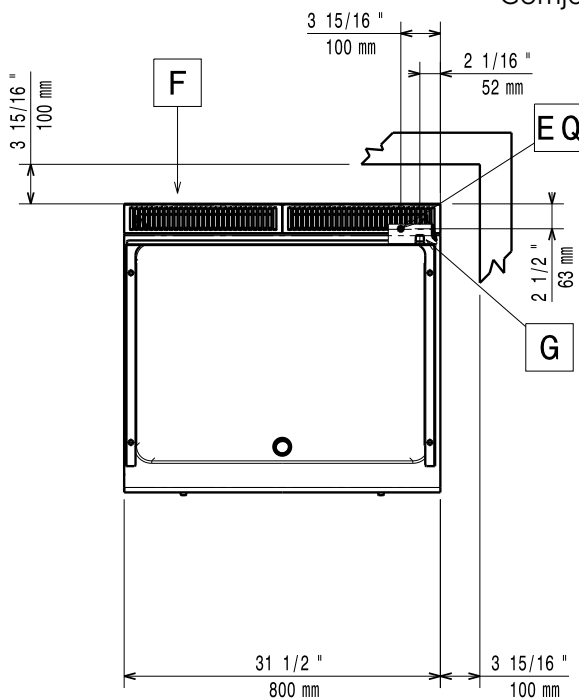

Gornja/e

Plin

Snaga plina:

371038 (E7FTGHCS00)	14 kW
371041 (E7FTGHCP00)	14 kW

Standardna priprema za plin:

Prirodni plin G20 (20mbar)

Opcija vrste plina:

LPG

Ulaz plina:

1/2"

Ključne informacije:

Širina površine kuhanja:	730 mm
Dubina površine kuhanja:	540 mm
Radna temperatura MIN:	100 °C
Radna temperatura MAKS:	280 °C
Vanjske dimenzije, širina:	800 mm
Vanjske dimenzije, dubina:	730 mm
Vanjske dimenzije, visina:	250 mm
Neto težina:	70 kg

Transportna težina:

371038 (E7FTGHCS00)	79 kg
371041 (E7FTGHCP00)	77 kg

Transportna visina:

520 mm

Transportna širina:

820 mm

Transportna dubina:

860 mm

Transportni volumen:

0.37 m³

Ukoliko se uređaj instalira iznad ili pored osjetljivog na temperaturu namještaja ili slično, sigurnosni prorez od 150mm treba biti poštovan ili instalirana termička zaštita.

Grupa certifikata:

N7RG