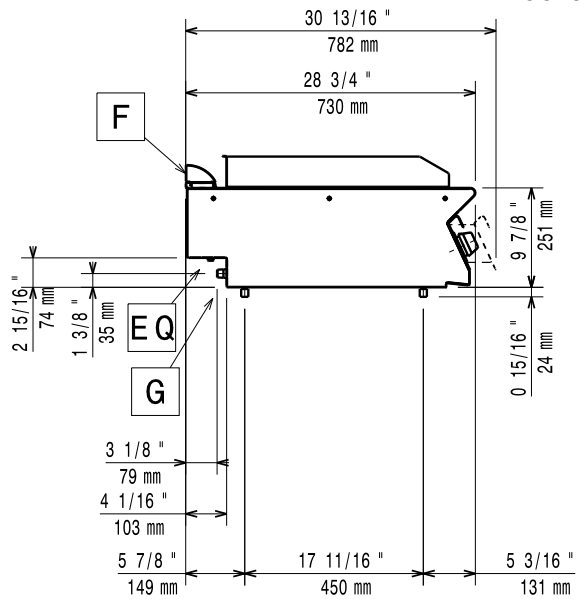

Electrolux
PROFESSIONAL

Modularna horizontalna linija 700XP Puni modul plinska žarna ploča, krom

Bočna/o

Plin

Snaga plina:

371038 (E7FTGHCS00)	14 kW
371041 (E7FTGHCP00)	14 kW

Standardna priprema za plin:

Prirodni plin G20 (20mbar)

Opcija vrste plina:

LPG

Ulaz plina:

1/2"

Ključne informacije:

Širina površine kuhanja:	730 mm
Dubina površine kuhanja:	540 mm
Radna temperatura MIN:	100 °C
Radna temperatura MAKS:	280 °C
Vanjske dimenzije, širina:	800 mm
Vanjske dimenzije, dubina:	730 mm
Vanjske dimenzije, visina:	250 mm
Neto težina:	70 kg

Transportna težina:

371038 (E7FTGHCS00)	79 kg
371041 (E7FTGHCP00)	77 kg

Transportna visina:

520 mm

Transportna širina:

820 mm

Transportna dubina:

860 mm

Transportni volumen:

0.37 m³

Ukoliko se uređaj instalira iznad ili pored osjetljivog na temperaturu namještaja ili slično, sigurnosni prorez od 150mm treba biti poštovan ili instalirana termička zaštita.

Grupa certifikata:

N7RG